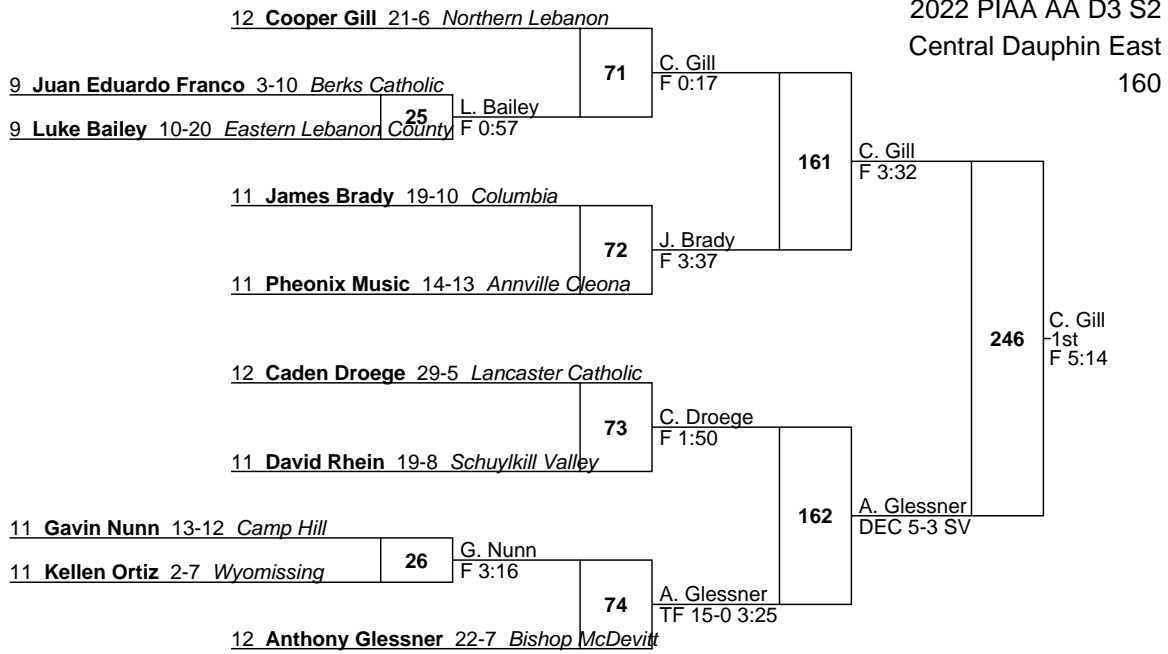

242

Z. Dresch
-5th
F 3:55

L196 MD 15-2

L159 M. Estrella
F 4:00

214

M. Estrella
-7th
DEC 3-0

L160 V. Corradi
F 4:26

2022 PIAA AA D3 S2
 Central Dauphin East
 160