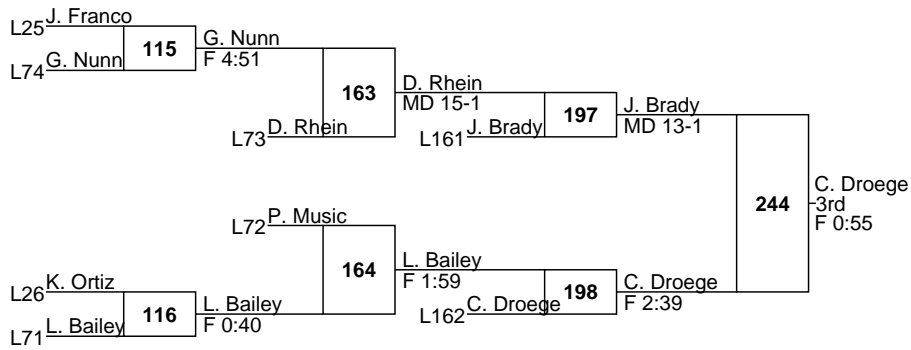

114

Z. Dresch
F 1:55

L158 C. Leonard

196

C. Leonard
MD 15-2

241

C. Leonard
-3rd
F 4:30

L195 J. Diaz
F 4:03

242

Z. Dresch
-5th
F 3:55

L196 MD 15-2

L159 M. Estrella
F 4:00

214

M. Estrella
-7th
DEC 3-0

L160 V. Corradi
F 4:26

2022 PIAA AA D3 S2
 Central Dauphin East
 160