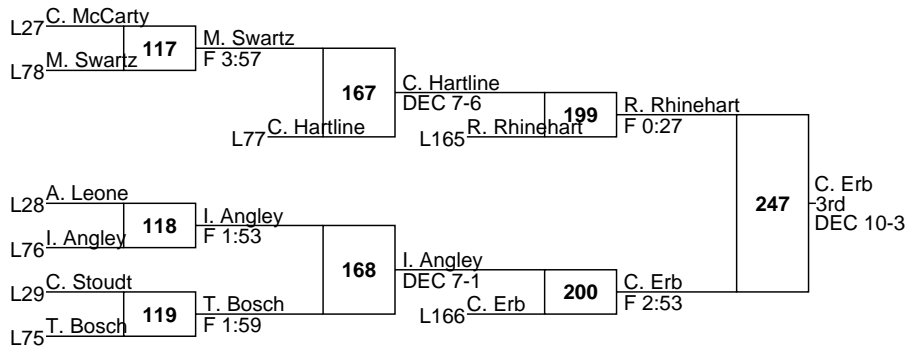

242

Z. Dresch
-5th
F 3:55

L196 MD 15-2

L159 M. Estrella
F 4:00

214

M. Estrella
-7th
DEC 3-0

L160 V. Corradi
F 4:26

2022 PIAA AA D3 S2
 Central Dauphin East
 160