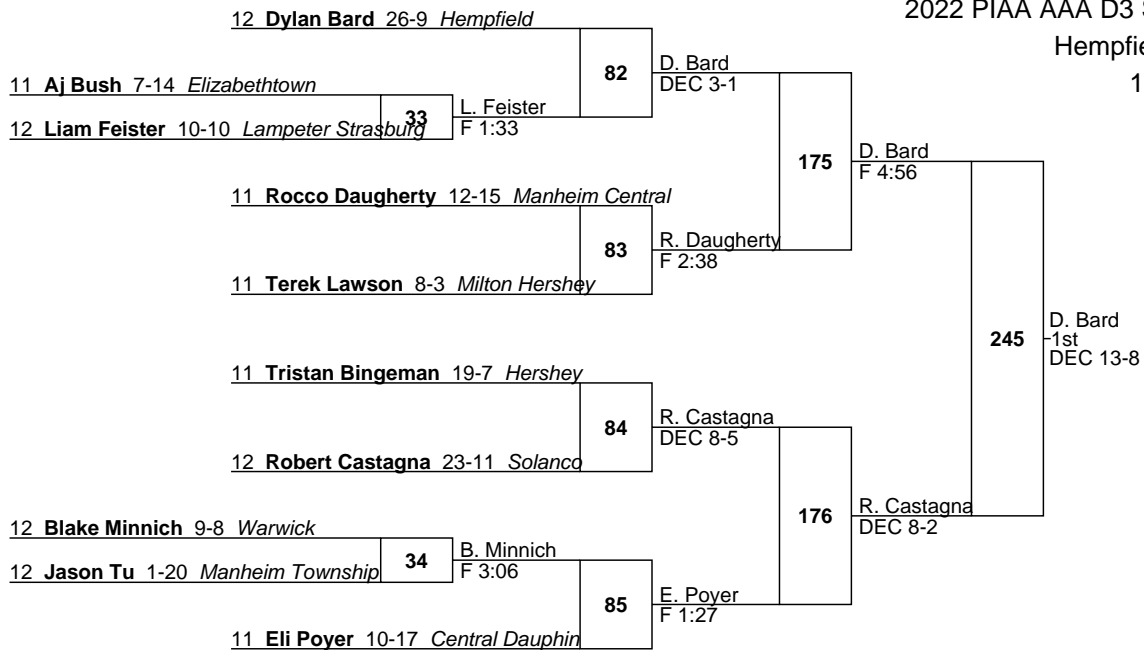

L199 B. Williams DEC 6-2

L200 M. Bucks DEC 3-0

M. Bucks 5th DEC 5-4

232

2022 PIAA AAA D3 S2

Hempfield

215