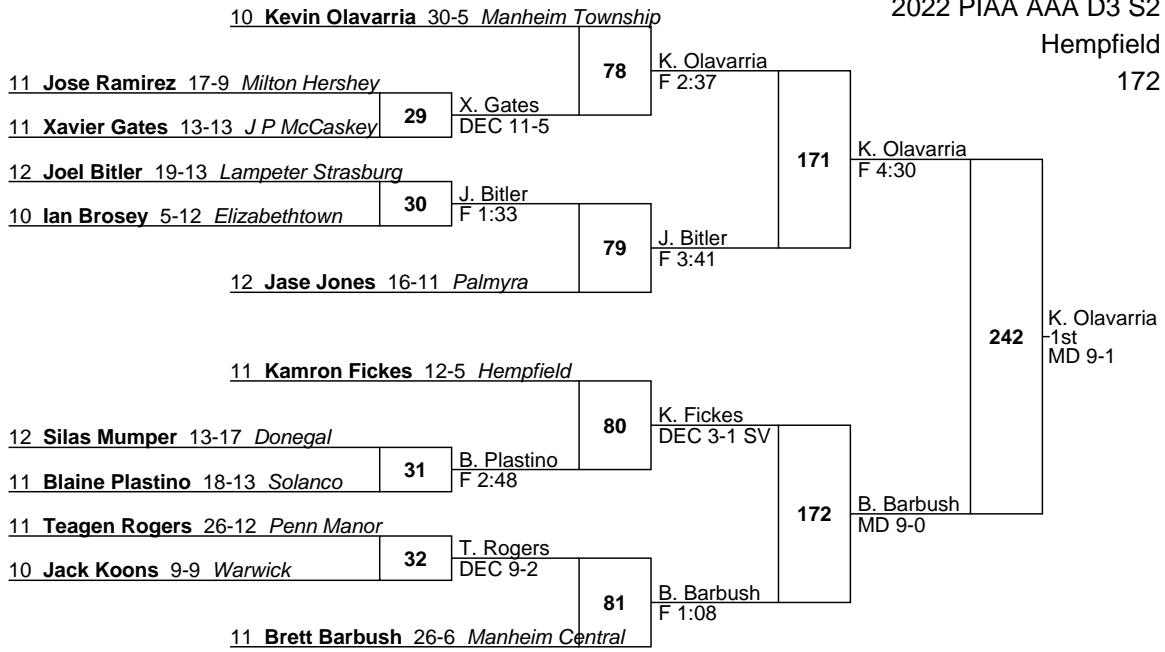

L199 B. Williams DEC 6-2

L200 M. Bucks DEC 3-0

M. Bucks 5th DEC 5-4

232

2022 PIAA AAA D3 S2

Hempfield

215