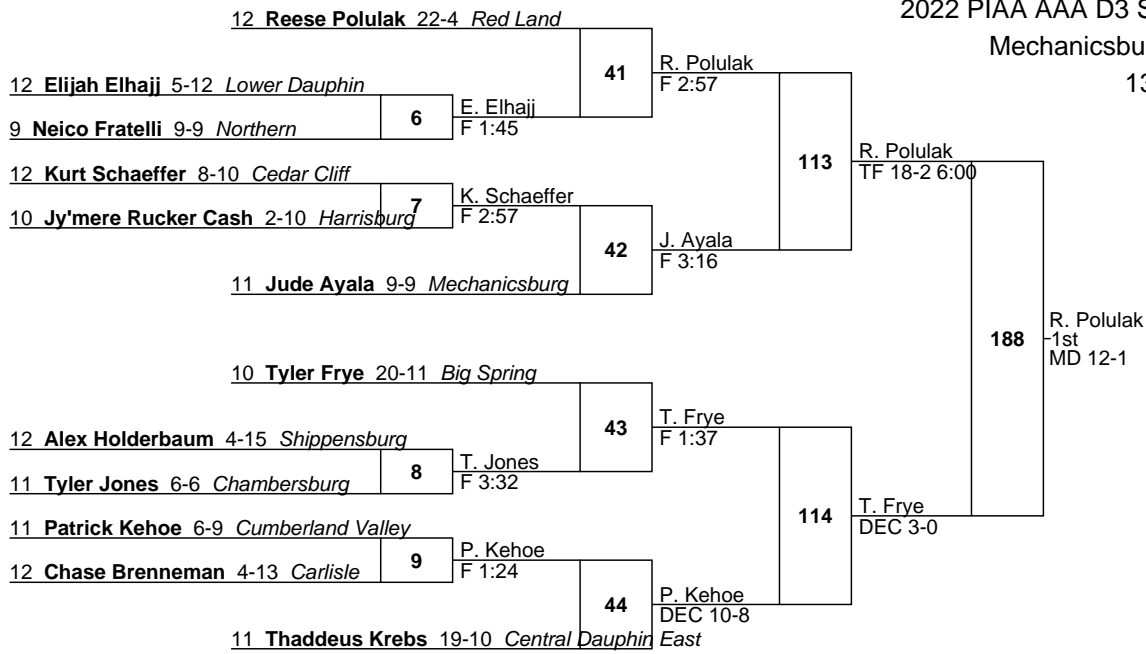

146

S. Culp  
F 3:16

171

S. Culp  
-3rd  
F 0:35

L145 **G. Lewis**  
DEC 6-2

L146 **H. Burgard**  
F 3:16

172

G. Lewis  
-5th  
F 2:48