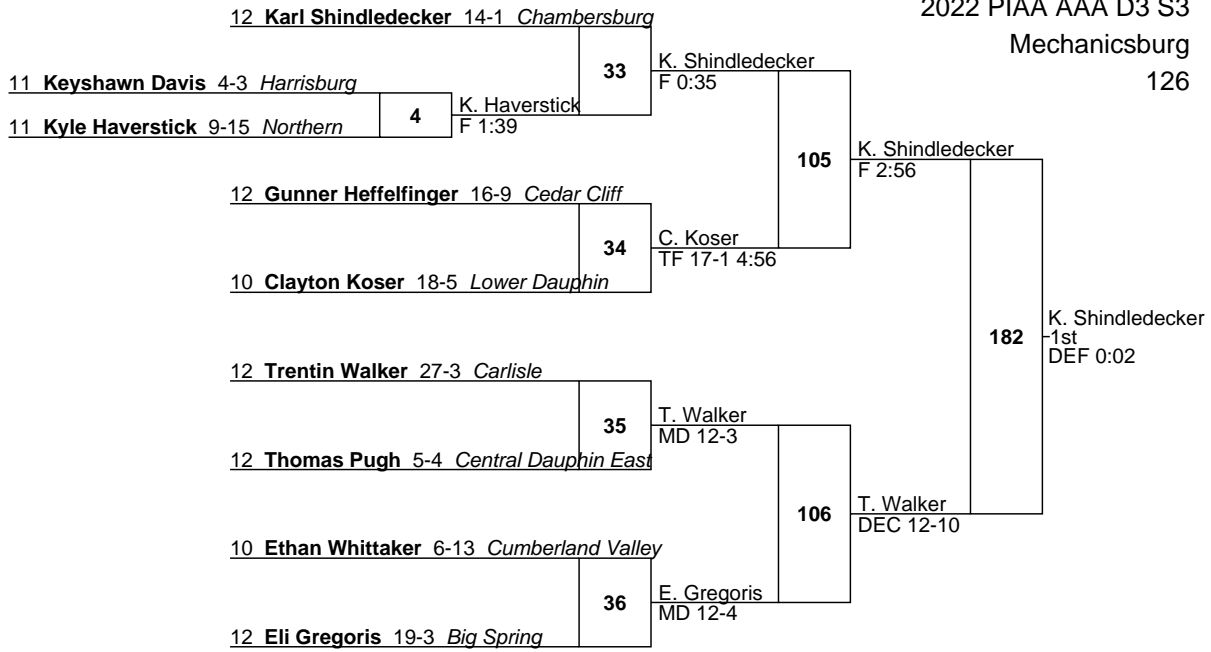

146

S. Culp  
F 3:16

171

S. Culp  
-3rd  
F 0:35

L145 **G. Lewis**  
DEC 6-2

L146 **H. Burgard**  
F 3:16

172

G. Lewis  
-5th  
F 2:48