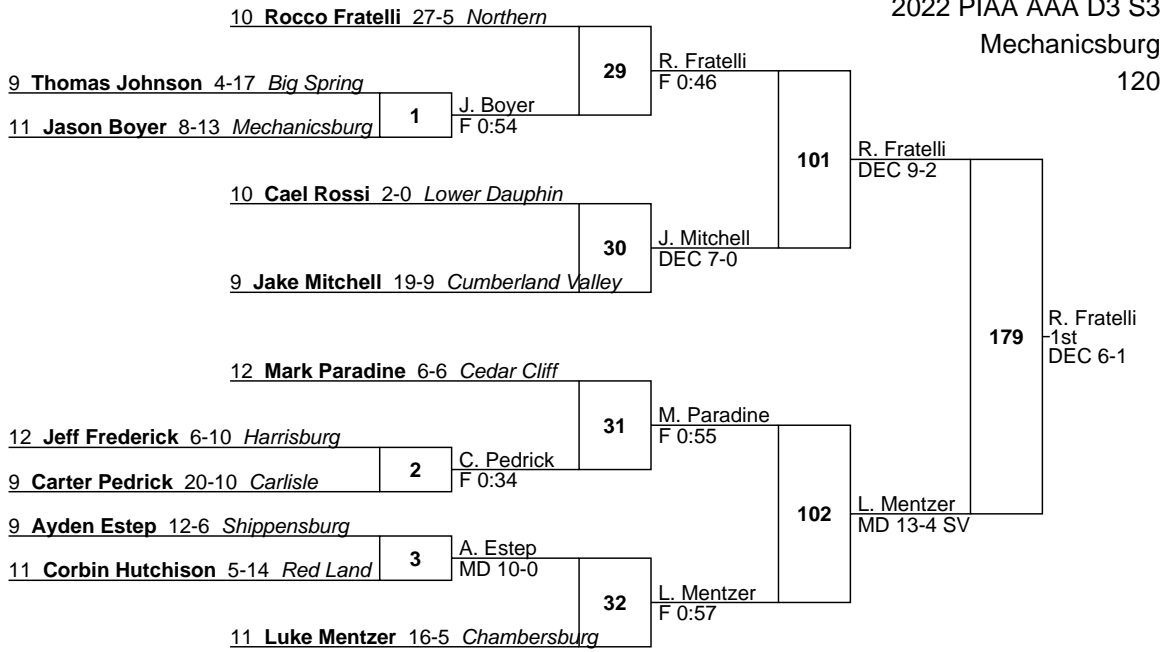

146

S. Culp  
F 3:16

171

S. Culp  
-3rd  
F 0:35

L145 **G. Lewis**  
DEC 6-2

L146 **H. Burgard**  
F 3:16

172

G. Lewis  
-5th  
F 2:48