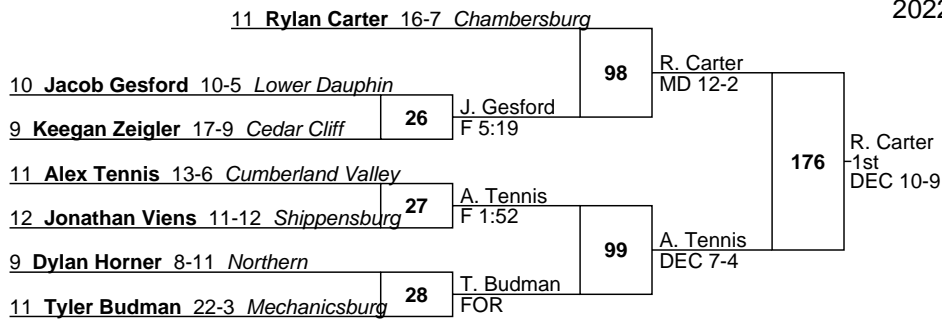

146

S. Culp  
F 3:16

171

S. Culp  
-3rd  
F 0:35

L145 **G. Lewis**  
DEC 6-2

L146 **H. Burgard**  
F 3:16

172

G. Lewis  
-5th  
F 2:48