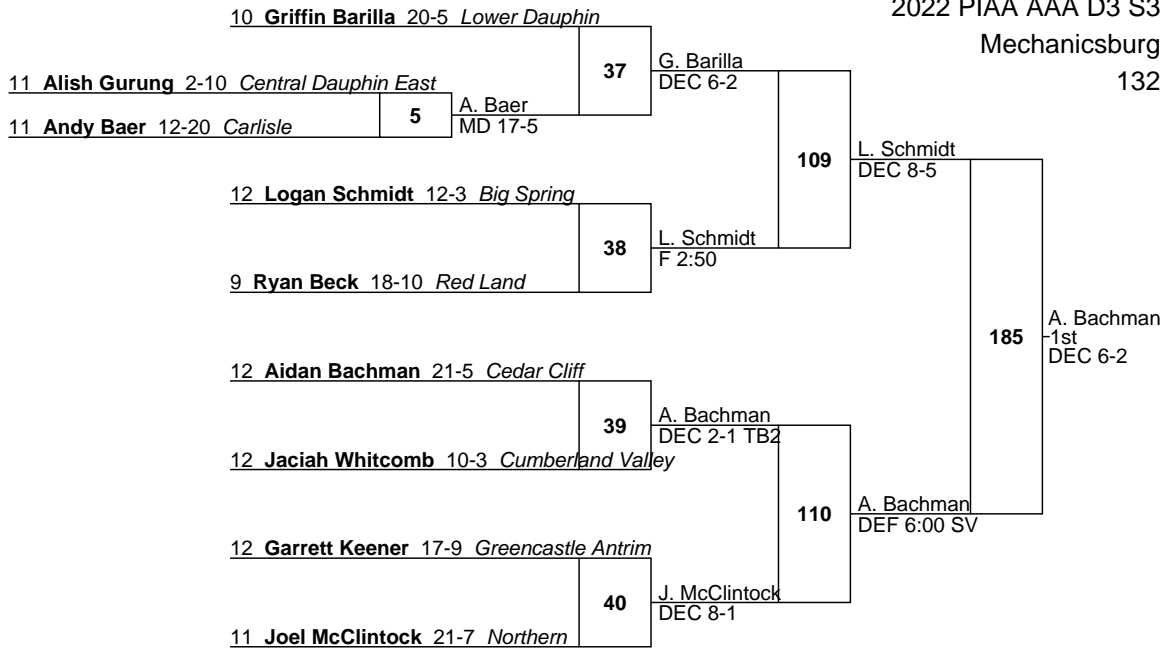

146

S. Culp  
F 3:16

171

S. Culp  
-3rd  
F 0:35

L145 **G. Lewis**  
DEC 6-2

L146 **H. Burgard**  
F 3:16

172

G. Lewis  
-5th  
F 2:48