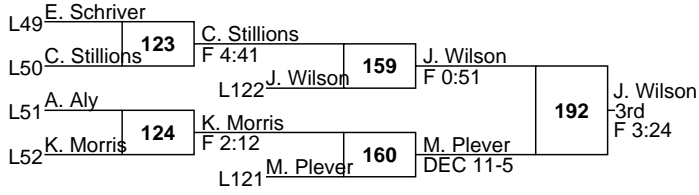

11 **Dominic Frontino** 13-0 *Shippensburg*

10 **Erik Schriver** 2-5 *Cedar Cliff* 49 D. Frontino
F 0:46

11 **Marcus Plever** 13-9 *Red Land* 121 D. Frontino
F 1:40

11 **Colby Stillions** 15-7 *East Pennsboro* 50 M. Plever
F 5:04

12 **Jarrett Wilson** 29-5 *Carlisle* 122 G. Belga
TF 19-2 4:00

10 **Alaa Aly** 9-7 *Central Dauphin East* 51 J. Wilson
F 1:02

9 **Kayden Morris** 6-1 *Harrisburg* 122 G. Belga
TF 19-2 4:00

11 **Gabriel Belga** 30-5 *Cumberland Valley* 52 G. Belga
F 4:44

2022 PIAA AAA D3 S3

Mechanicsburg

152

194
D. Frontino
1st
DEC 3-2