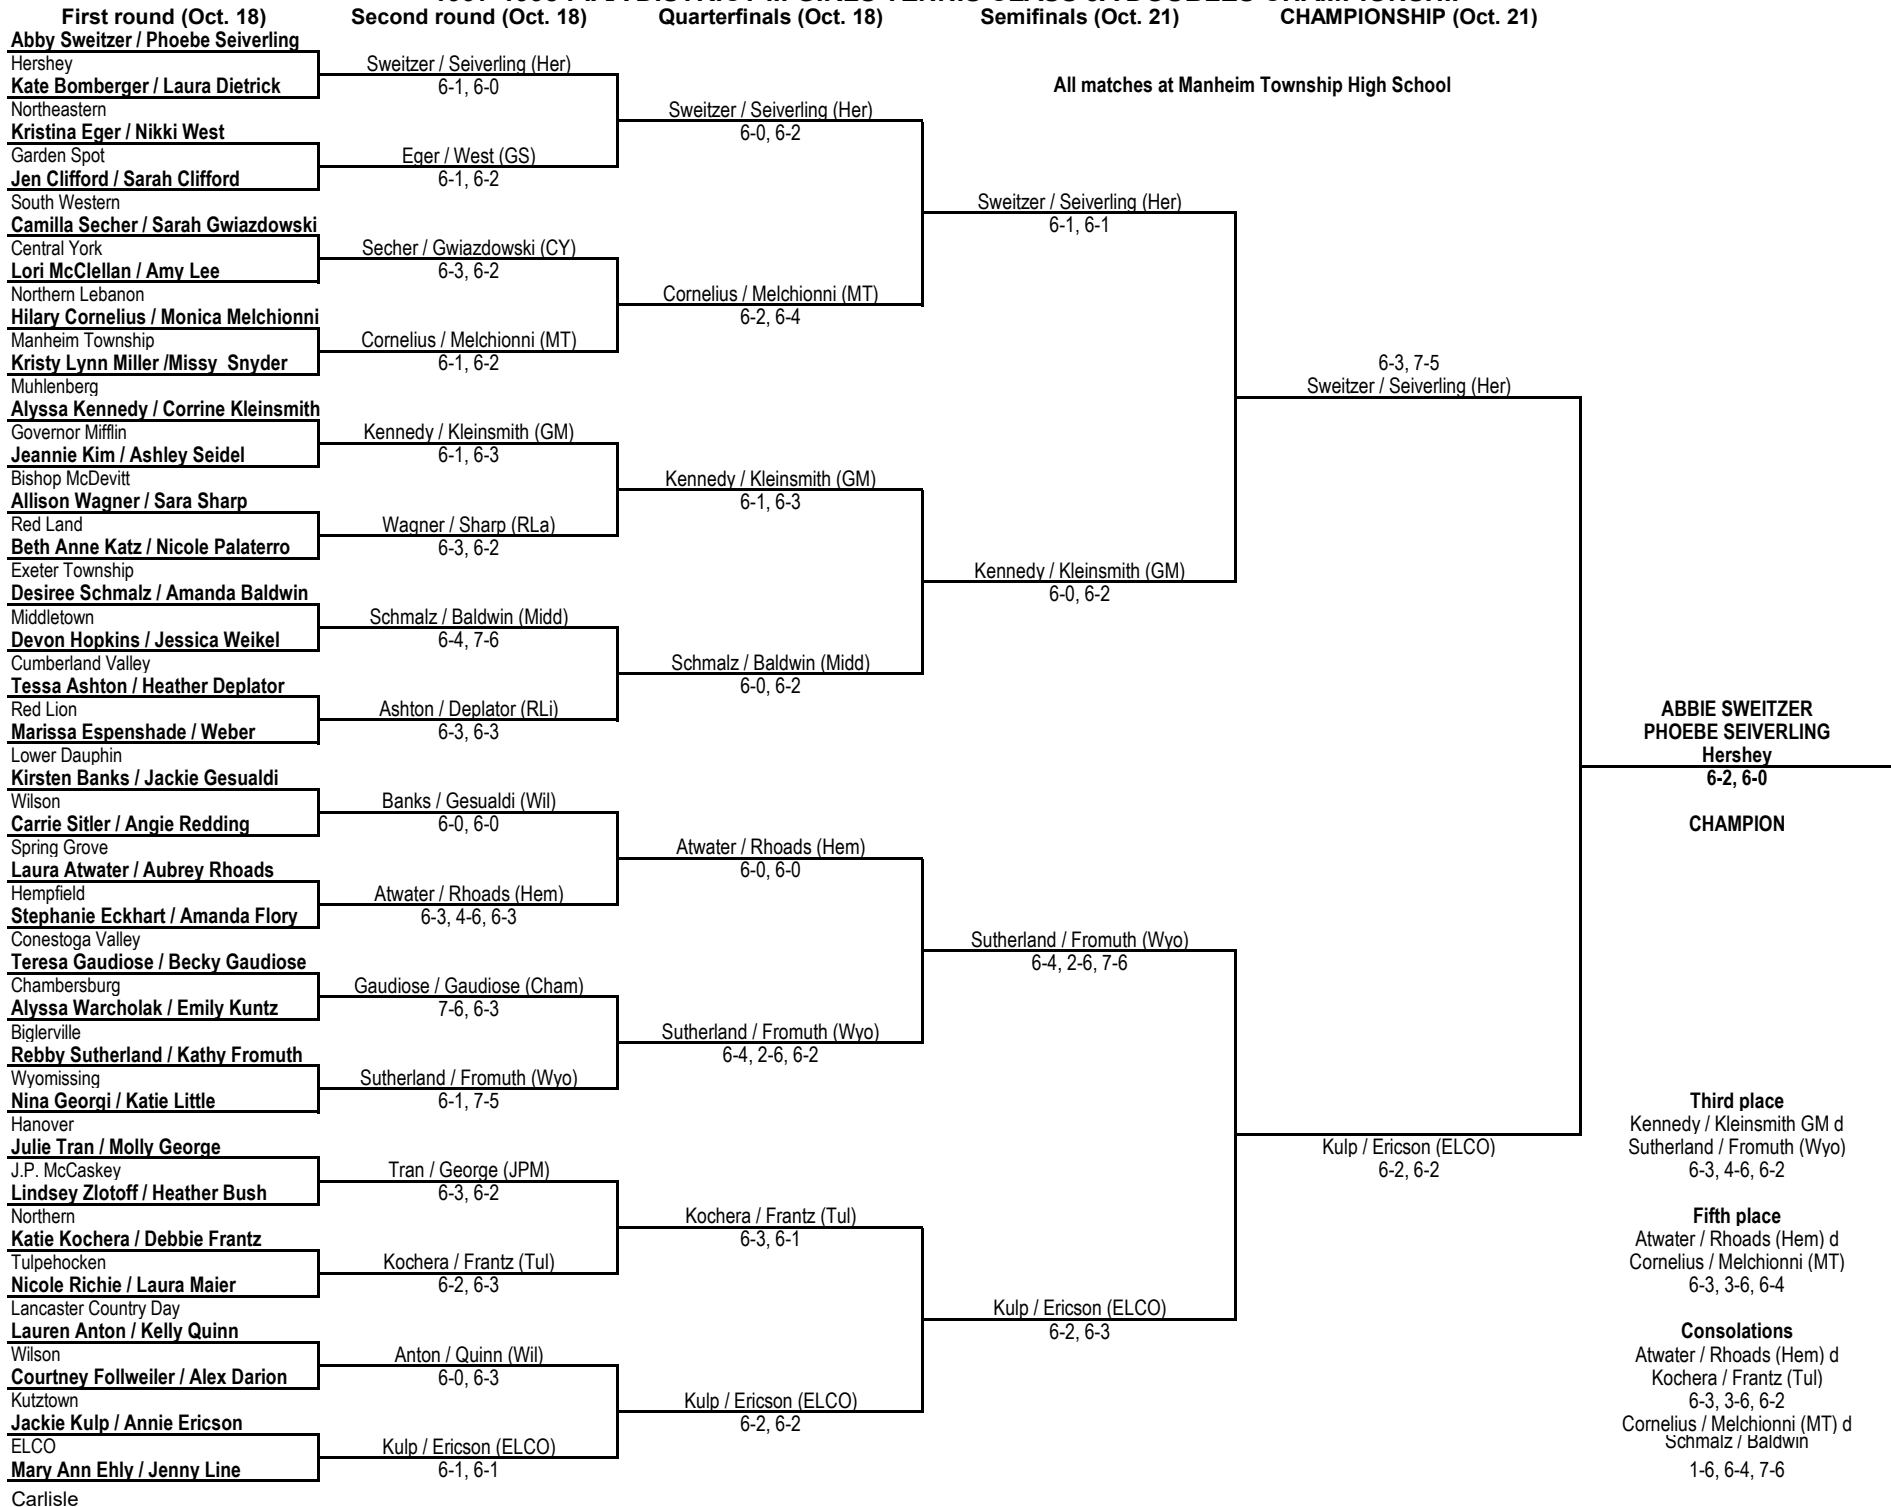

1997-1998 PIAA DISTRICT III GIRLS TENNIS CLASS 3A DOUBLES CHAMPIONSHIP

**ABBIE SWEITZER
PHOEBE SEIVERLING
Hershey
6-2, 6-0**

CHAMPION

Third place
Kennedy / Kleinsmith GM d
Sutherland / Fromuth (Wyo)
6-3, 4-6, 6-2

Fifth place
Atwater / Rhoads (Hem) d
Cornelius / Melchionni (MT)
6-3, 3-6, 6-4

Consolations
Atwater / Rhoads (Hem) d
Kochera / Frantz (Tul)
6-3, 3-6, 6-2
Cornelius / Melchionni (MT) d
Schmalz / Baldwin
1-6, 6-4, 7-6